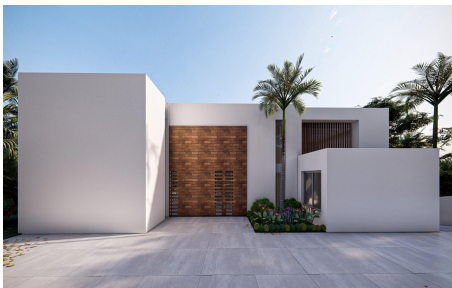

4 Slaapkamer Villa in Altea

Ref: sh2504

2.690.000

€

Type verkoop : Nieuwbouw
Bouwjaar : 2025
Energie certificaat : A
Slaapkamers : 4
Badkamers : 4

Zwembad : Infinity zwembad
Tuin : Privaat
Oriëntatie : Zuidoost
Uitzicht : berg- en zeezicht

Opp. woning : 504 m²
Opp. terrein : 1000 m²
Strand : 2 km km

- | | | | |
|--|---|---|--|
| <input checked="" type="checkbox"/> Air conditioning | <input checked="" type="checkbox"/> Centrale verwarming | <input checked="" type="checkbox"/> Ingebouwde kasten | <input checked="" type="checkbox"/> Dressing |
| <input checked="" type="checkbox"/> Witgoed | <input checked="" type="checkbox"/> Terras | <input checked="" type="checkbox"/> Bergruimte | <input checked="" type="checkbox"/> Garage |
| <input checked="" type="checkbox"/> automatische poort | <input checked="" type="checkbox"/> dubbel glas | <input checked="" type="checkbox"/> privé parking | <input checked="" type="checkbox"/> ensuite badkamer |
| <input checked="" type="checkbox"/> werkbladen in graniet of silestone | <input checked="" type="checkbox"/> overdekt terras | <input checked="" type="checkbox"/> Rolluiken of luiken | <input checked="" type="checkbox"/> zonnepaneel |
| <input checked="" type="checkbox"/> Rustige ligging | <input checked="" type="checkbox"/> Wifi internet | | |