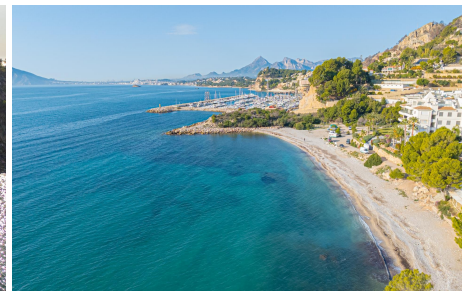

1 Slaapkamer Appartement in Altea

Ref: sh2465

Verkocht

Type verkoop :	Herverkoop	Zwembad :	Gemeenschappelijk	Opp. woning :	64 m²
Energie certificaat :	X	Tuin :	Gemeenschappelijk	Opp. terrein :	82 m²
Slaapkamers :	1	Oriëntatie :	Zuidoost	Strand :	100 m km
Badkamers :	1	Uitzicht :	berg- en zeezicht		

☒ Air conditioning	☒ Deels bemeubeld	☒ Ingebouwde kasten	☒ Witgoed
☒ Terras	☒ Bergruimte	☒ Lift	☒ Garage
☒ dubbel glas	☒ privé parking	☒ eerste lijn aan de zee	☒ werkbladen in graniet of silestone
☒ residentie	☒ Rolluiken of luiken	☒ aparte keuken	☒ marmar
☒ Rustige ligging			

Dit bijzonder mooi appartement ligt in het complex PANORAMA op de eerste lijn aan Mascarat beach Altea. Je kan te voet naar het strand waar er vanaf Pasen tot Allerheiligen een restaurant Chiringuito geplaatst wordt. Vanuit het appartement is er een prachtig uitzicht op de zee en op de haven van Campomanes, op het eiland en in de Verte op...