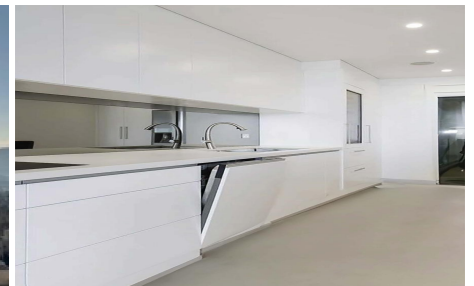

## 2 Slaapkamer Appartement in Relleu

Ref: sh 2431

142.000 €

<b>Type verkoop :</b>	Nieuwbouw	<b>Zwembad :</b>	Gemeenschappelijk binnen- en buitenzwembad	<b>Opp. woning :</b>	78,44 m <sup>2</sup>
<b>Bouwjaar :</b>	2024	<b>Tuin :</b>	Gemeenschappelijk	<b>Opp. terras :</b>	8 m <sup>2</sup>
<b>Energie certificaat :</b>	X	<b>Oriëntatie :</b>	Zuidoost	<b>Strand :</b>	15 km
<b>Slaapkamers :</b>	2	<b>Uitzicht :</b>	Bergen		
<b>Badkamers :</b>	0				

Air conditioning

Centrale verwarming

Niet gemeubeld

huurpotentieel

Relleu is een mooi en rustig bergdorp waar mensen van verschillende nationaliteiten wonen. Het is de perfecte plek voor berg-, fiets-, wandel-, canyoning- en andere sportliefhebbers. De route van het stuwmeer met de beroemde loopbrug loopt helemaal tot aan het gebouw zelf. Deze bergen vormen de ideale omgeving voor een ritje op de motor of fiets. Mirador de Relleu is de ideale plek voor...