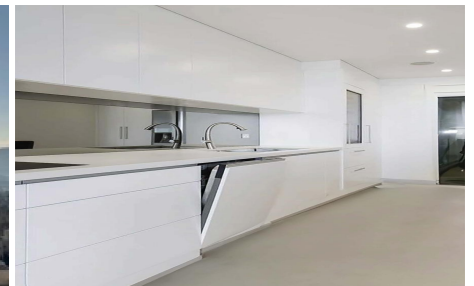

2 Slaapkamer Appartement in Relleu

Ref: sh 2431

149.000 €

Type verkoop :	Nieuwbouw	Zwembad :	Gemeenschappelijk binnen- en buitenzwembad	Opp. woning :	100 m ²
Bouwjaar :	2024	Tuin :	Gemeenschappelijk	Opp. terras :	23 m ²
Energie certificaat :	X	Oriëntatie :	Zuidoost	Strand :	15 km
Slaapkamers :	2	Uitzicht :	Bergen		
Badkamers :	2				

Air conditioning

Centrale verwarming

Niet bemeubeld

huurpotentieel

Mirador de Relleu - Kwaliteit en Comfort in een Adembenemende Omgeving Een Beeldschoon Bergdorp Relleu is een charmant en rustig bergdorp waar mensen van verschillende nationaliteiten samenleven. In 2022 woonden er 749 Spanjaarden en 422 buitenlanders. Dit maakt het een perfecte plek voor een multiculturele en gastvrije leefomgeving. Ligging en Uitzicht Het Mirador de...