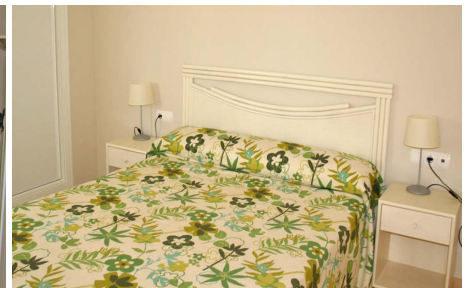

## 2 Slaapkamer Appartement in Calpe

Ref: sh2424

295.000 €

<b>Type verkoop :</b>	Herverkoop	<b>Zwembad :</b>	Gemeenschappelijk	<b>Opp. woning :</b>	100 m <sup>2</sup>
<b>Bouwjaar :</b>	2009	<b>Tuin :</b>	Gemeenschappelijk	<b>Strand :</b>	500 m km
<b>Energie certificaat :</b>	X	<b>Oriëntatie :</b>	N/A		
<b>Slaapkamers :</b>	2	<b>Uitzicht :</b>	berg- en zeezicht		
<b>Badkamers :</b>	2				

Air conditioning

Bemeubeld

Ingebouwde kasten

Witgoed

Terras

appartement op de 10 de verdieping Geniet van een unieke accommodatie-ervaring in Calpe door te kiezen voor dit moderne appartementencomplex uit 2009, gelegen tegenover het AR Roca Esmeralda Hotel. Met een bevoorrechte locatie op een steenworp afstand van het Levante-strand kunt u vanaf de terrassen genieten van het indrukwekkende uitzicht op de Middellandse Zee. Het gebouw beschikt over...