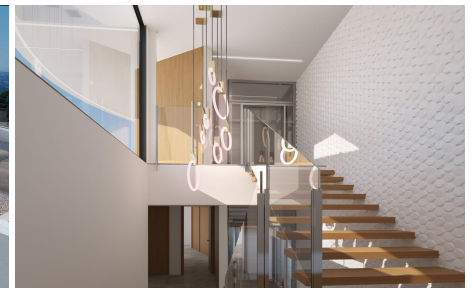

4 Slaapkamer Villa in Altea

Ref: sh 2366

2.150.000

€

Type verkoop :	Nieuwbouw	Zwembad :	Infinity zwembad
Energie certificaat :	X	Tuin :	Terras en tuin
Slaapkamers :	4	Oriëntatie :	N/A
Badkamers :	5	Uitzicht :	berg- en zeezicht