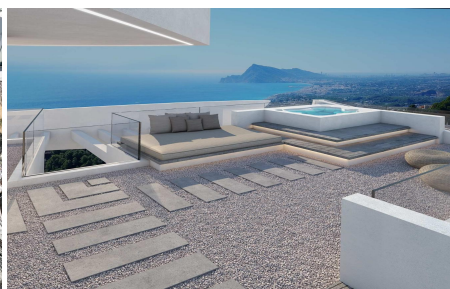

4 Slaapkamer Villa in Altea

Ref: sh 2366

2.150.000

€

Type verkoop :	Nieuwbouw	Zwembad :	Infinity zwembad
Energie certificaat :	X	Tuin :	Terras en tuin
Slaapkamers :	4	Oriëntatie :	N/A
Badkamers :	5	Uitzicht :	berg- en zeezicht

Villa Alma ligt op een prachtig perceel in Altea Hills, een eerste klas woonresort vlakbij de Middellandse Zee. kustlijn. De locatie wordt gekenmerkt door grote groene ruimten, bosgebieden en pijnbomen, met het mooiste open uitzicht op zee. Op minder dan 15 minuten rijden van Calpe en Moraira en op ongeveer een uur rijden van Valencia. Valencia, het gebied combineert het...