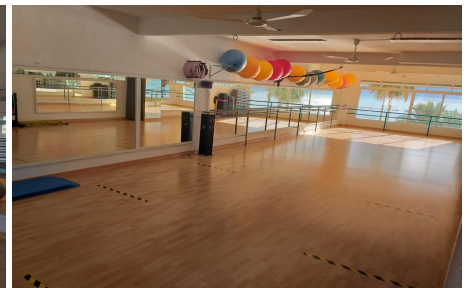

0 Slaapkamer Handelspand in Altea

Ref: sh 2364

780.000 €

Type verkoop : Herverkoop

Zwembad : Zonder zwembad

Opp. woning : 380 m²

Energie certificaat : X

Tuin : Geen tuin

Slaapkamers : 0

Oriëntatie : Oost

Badkamers : 2

Uitzicht : Zeezicht

☒ Air conditioning

☒ Dressing

☒ Sauna

Dit grote commerciële pand van 380 m² heeft een spectaculair uitzicht. Het is gelegen aan de eerste lijn, vlakbij het treinstation, waardoor parkeren mogelijk is in de grote parkeerplaats achter het station. Het heeft ook een vergunning van het stadhuis om het commerciële pand om te bouwen tot appartementen. De mogelijkheden op deze plek zijn oneindig, van een luxe flat in de...