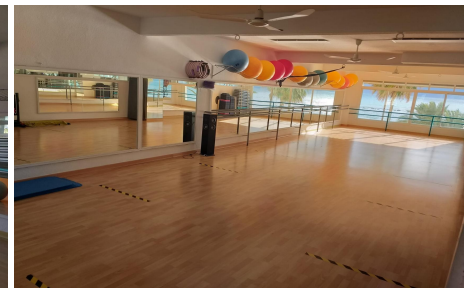

0 Slaapkamer Handelspand in Altea

Ref: sh 2364

780.000 €

Type verkoop : Herverkoop

Zwembad : Zonder zwembad

Opp. woning : 380 m²

Energie certificaat : X

Tuin : Geen tuin

Slaapkamers : 0

Oriëntatie : Oost

Badkamers : 2

Uitzicht : Zeezicht

Air conditioning

Dressing

Sauna

Dit grote commerciële pand van 380 m² heeft een spectaculair uitzicht. Het is gelegen aan de eerste lijn, vlakbij het treinstation, waardoor parkeren mogelijk is in de grote parkeerplaats achter het station. Het heeft ook een vergunning van het stadhuis om het commerciële pand om te bouwen tot appartementen. De mogelijkheden op deze plek zijn oneindig, van een luxe flat in de...