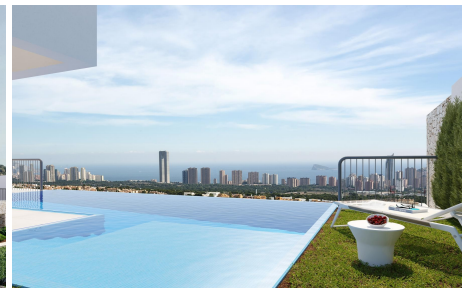

4 Slaapkamer Villa in Finestrat

Ref: sh2253

Verkocht

Type verkoop :	Nieuwbouw	Zwembad :	Infinity zwembad	Opp. woning :	260 m²
Bouwjaar :	2023	Tuin :	Privaat	Opp. terrein :	500 m²
Energie certificaat :	X	Oriëntatie :	Noordoost	Strand :	2 km km
Slaapkamers :	4	Uitzicht :	berg- en zeezicht		
Badkamers :	4				

☒ Air conditioning	☒ Centrale verwarming	☒ Ingebouwde kasten	☒ Dressing
☒ Witgoed	☒ Terras	☒ Dak terras	☒ Bergruimte
☒ Garage	☒ automatische besproeiing	☒ automatische poort	☒ balkon
☒ dubbel glas	☒ privé parking	☒ ensuite badkamer	☒ eerste lijn golf
☒ werkbladen in graniet of silestone	☒ overdekt terras	☒ Grillen in Vensters en deuren	☒ Rolluiken of luiken
☒ Sportzaal	☒ grote tuin	☒ Rustige ligging	☒ verkaveling
☒ Wifi internet			

Panoramisch uitzicht op Sierra Cortina en de baai van Benidorm ■ Gepantserde toegangsdeur tot het huis ■ Wit gelakte binnendeuren ■ Keuken met apparatuur ■ Badkamermeubels ■ Badschermen ■ VILLEROY BOCH merk geïntegreerd bidet en toilet ■ SWW-systeem van het merk PANASONIC: zonnecollector + elektrische boiler ■ Installatie van airconditioning via warm-koud...