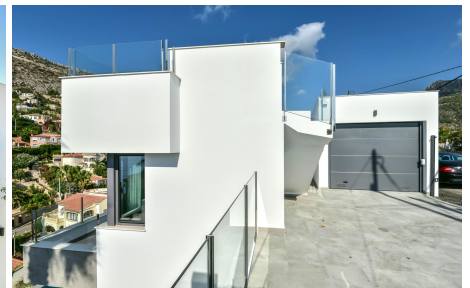

6 Slaapkamer Villa in Calpe

Ref: SH2110

2.200.000

€

| | | | | | |
|------------------------------|------|---------------------|-------------------|-----------------------|-----------------------|
| Bouwjaar : | 2021 | Tuin : | grote terrassen | Opp. woning : | 332 m2 m ² |
| Energie certificaat : | X | Oriëntatie : | N/A | Opp. terrein : | 727 m2 m ² |
| Slaapkamers : | 6 | Uitzicht : | berg- en zeezicht | | |
| Badkamers : | 6 | | | | |

De eye-catcher in deze prachtige villa is ongetwijfeld de lichtgevende marmeren pilaar die zich in de leefruimte/keuken bevindt. In de avond geeft deze een zeer warm en uniek gevoel. Verder beschikt deze villa over zes slaapkamers en zes badkamers. De sauna, het enorme dakterras en prachtig zwembad zorgt ervoor dat u hier zeker en vast tot rust kan komen. Vloerverwarming op basis van een...