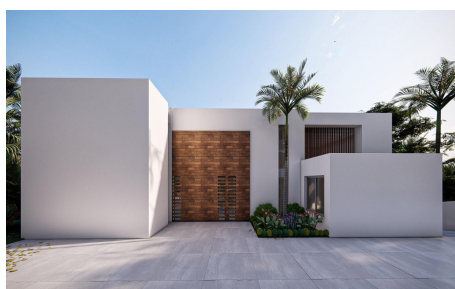

4 Chambre à coucher Villa in Altea

Ref: sh2504

2.690.000

€

type de vente : Nouveau

Année de Construction : 2025

Le certificat d'énergie : A

Chambres : 4

Salles de bains : 4

Piscine : Piscine à débordement

Jardin : Privé

Orientation : Sud-Est

vues : vue sur mer et montagne

Surface habitable : 504 m²

Surface du terrain : 1000 m²

Plage : 2 km km