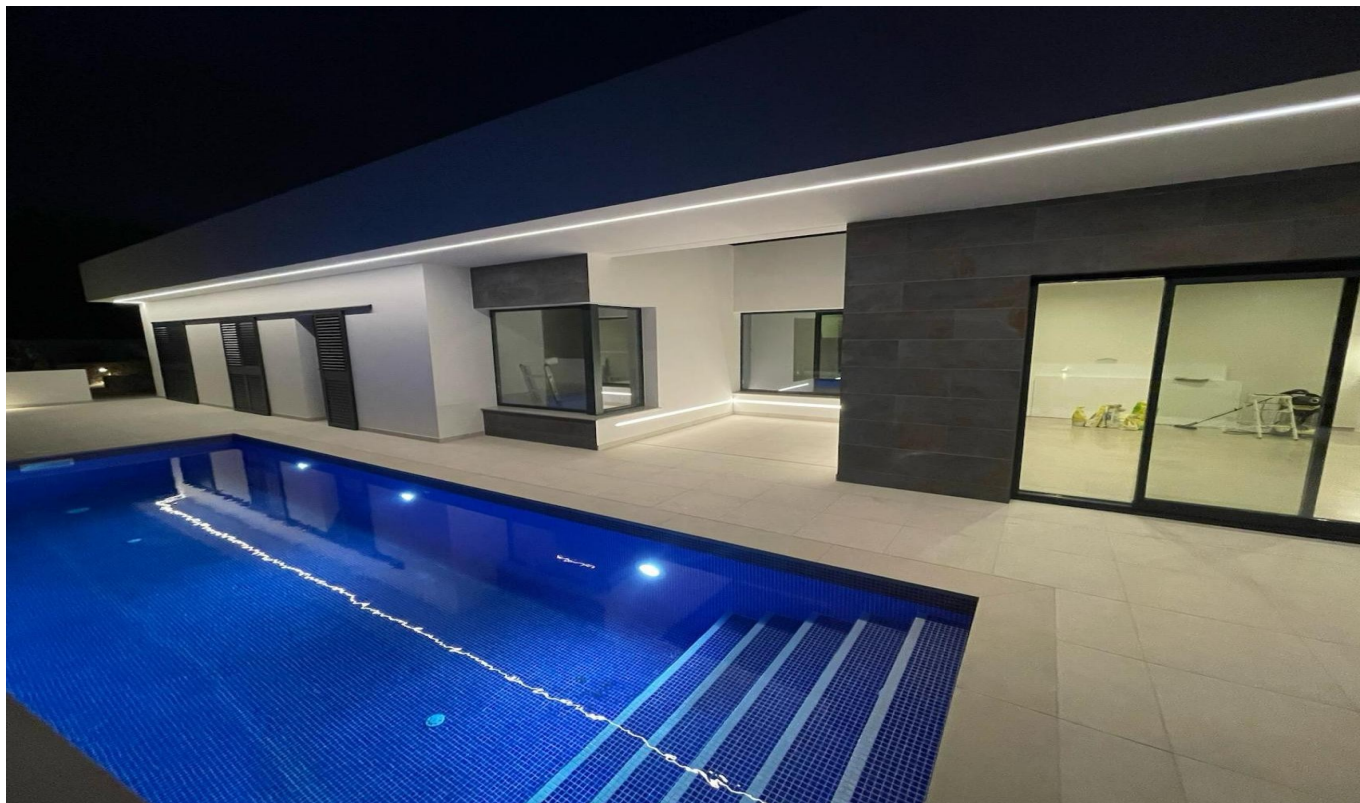

# 3 Chambre à coucher Villa in Benissa

Ref: sh2432

1.290.000

€

**type de vente :** Revente

**Année de Construction :** 2024

**Le certificat d'énergie :** X

**Chambres :** 3

**Salles de bains :** 3

**Piscine :** Piscine à débordement

**Jardin :** très grand jardin

**Orientation :** Nord-Est

**vues :** Montagne

**Surface habitable :** 250 m<sup>2</sup>

**Surface du terrain :** 950 m<sup>2</sup>

Superficie net parcela 950,00 m2 environ Superficie totale 299,60 m2 Chauffage par suelo radiante en planta alta Aire acondicionado con bomba de calor Cocina totalmente equipada con electrodomésticos marca Bosch. Réfrigérateur, encimera vitrocerámica de inducción, lavavajillas, campana extractora, horno-microondas, lavadora y secadora. Tout ce qui marque Bosch...