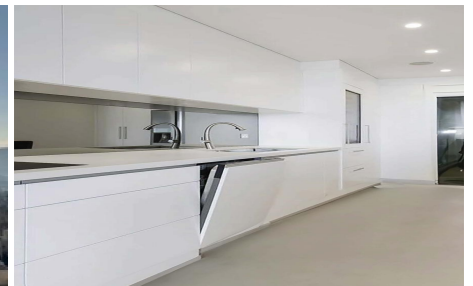

2 Chambre à coucher Appartement in Relleu

Ref: sh 2431

142.000 €

type de vente : Nouveau
Année de Construction : 2024
Le certificat d'énergie : X
Chambres : 2
Salles de bains : 0

Piscine : Piscine intérieure et extérieure commune
Jardin : Commun
Orientation : Sud-Est
vues : Montagne

Surface habitable : 78,44 m²
!sup_terrazas : 8 m²
Plage : 15 km

☒ Climatisation

☒ Chauffage centrale

☒ pas ameublé

☒ potential de louer

Relleu est un beau village de montagne tranquille où vivent des personnes de différentes nationalités. C'est l'endroit idéal pour les amateurs de montagne, de vélo, de randonnée, de canyoning et d'autres sports. La route du réservoir avec sa célèbre passerelle va jusqu'au bâtiment lui-même. Ces...