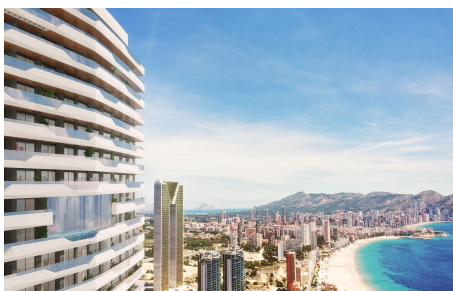

4 Chambre à coucher Appartement in Benidorm

Ref: SH2384

1.050.000

€

type de vente : Nouveau

Le certificat d'énergie : X

Chambres : 4

Salles de bains : 3

Piscine : Piscine intérieure et extérieure commune

Jardin : Commun

Orientation : Sud-Est

vues : vue sur mer et montagne

Surface habitable : 234 m²

Isup_terrazas : 73 m²

- ☒ Climatisation
- ☒ Garage
- ☒ résidence
- ☒ wifi internet

- ☒ Chauffage centrale
- ☒ double glas
- ☒ piscine d'intérieur

- ☒ !armarios_empotrados
- ☒ salle de bain ensuite
- ☒ piscine aclimatisé

- ☒ Ascenseur
- ☒ potential de louer
- ☒ accessible

Benidorm Beach est un immeuble résidentiel de luxe avec vue sur la mer à Playa Poniente. Il comprend des appartements de 2, 3 et 4 chambres dans une tour de verre avec de spacieuses terrasses avec vue, idéales pour profiter de l'air frais et du climat fantastique de la côte de Benidorm. Le complexe dispose d'une piscine pour adultes, d'une piscine...