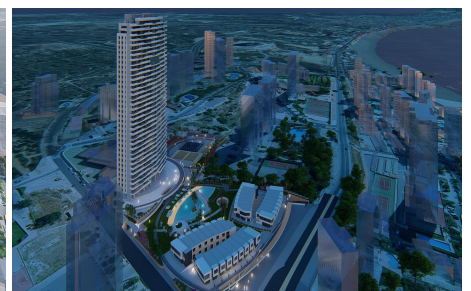

4 Chambre à coucher Appartement in Benidorm

Ref: SH2384

1.050.000

€

type de vente : Nouveau

Le certificat d'énergie : X

Chambres : 4

Salles de bains : 3

Piscine : Piscine intérieure et extérieure commune

Jardin : Commun

Orientation : Sud-Est

vues : vue sur mer et montagne

Surface habitable : 234 m²

Isup_terrazas : 73 m²

- ☒ Climatisation
- ☒ Garage
- ☒ résidence
- ☒ wifi internet

- ☒ Chauffage centrale
- ☒ double glas
- ☒ piscine d'intérieur

- ☒ !armarios_empotrados
- ☒ salle de bain ensuite
- ☒ piscine aclimatisé

- ☒ Ascenseur
- ☒ potential de louer
- ☒ accessible

Benidorm Beach est un immeuble résidentiel de luxe avec vue sur la mer à Playa Poniente. Il comprend des appartements de 2, 3 et 4 chambres dans une tour de verre avec de spacieuses terrasses avec vue, idéales pour profiter de l'air frais et du climat fantastique de la côte de Benidorm. Le complexe dispose d'une piscine pour adultes, d'une piscine...