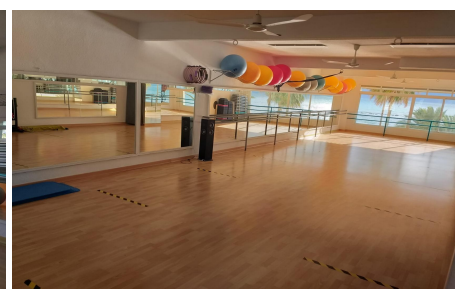

0 Chambre à coucher Bâtiment commercial in

Altea

Ref: sh 2364

780.000 €

type de vente :	Revente	Piscine :	Sans piscine	Surface habitable :	380 m²
Le certificat d'énergie :	X	Jardin :	Aucun		
Chambres :	0	Orientation :	Est		
Salles de bains :	2	vues :	Mer		

Climatisation

dressing

Sauna

Ce grand local commercial de 380 m2 bénéficie d'une vue spectaculaire. Il est situé en première ligne, à proximité de la gare, ce qui permet de se garer dans le grand parking situé derrière la gare. Il dispose également d'une autorisation de la mairie pour convertir les locaux commerciaux en logements collectifs. Les...