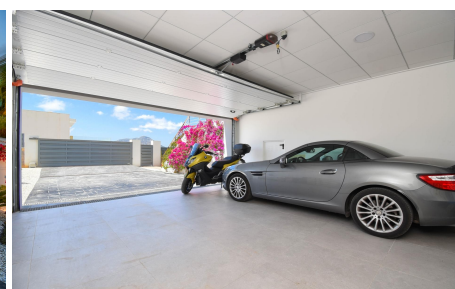

4 Chambre à coucher Villa in Jávea

Ref: sh 2361

1.575.000

€

type de vente :	Nouveau	Piscine :	piscine	Surface habitable :	283,3 m ²
Année de Construction :	2020	Jardin :	jardin privé	Surface du terrain :	1000 m ²
Le certificat d'énergie :	X	Orientation :	N/A		
Chambres :	4	vues :	vue sur mer et montagne		
Salles de bains :	3				

Belle villa construite par Miralbo en 2020, située dans notre luxueux quartier résidentiel de Monte Olimpo à Jávea, à quelques minutes de la plage, des écoles, des restaurants, des supermarchés et du terrain de golf. Cette magnifique villa moderne, dont une partie de la façade est en pierre naturelle, offre une vue sur la mer, la montagne et...