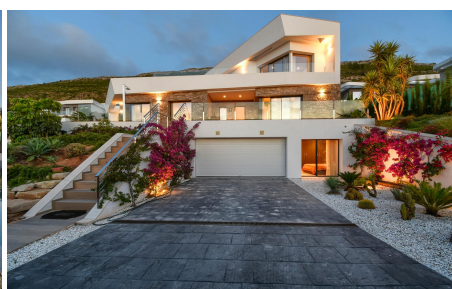

4 Chambre à coucher Villa in Jávea

Ref: sh 2361

1.575.000

€

type de vente :	Nouveau	Piscine :	piscine	Surface habitable :	283,3 m ²
Année de Construction :	2020	Jardin :	jardin privé	Surface du terrain :	1000 m ²
Le certificat d'énergie :	X	Orientation :	N/A		
Chambres :	4	vues :	vue sur mer et montagne		
Salles de bains :	3				

Belle villa construite par Miralbo en 2020, située dans notre luxueux quartier résidentiel de Monte Olimpo à Jávea, à quelques minutes de la plage, des écoles, des restaurants, des supermarchés et du terrain de golf. Cette magnifique villa moderne, dont une partie de la façade est en pierre naturelle, offre une vue sur la mer, la montagne et...