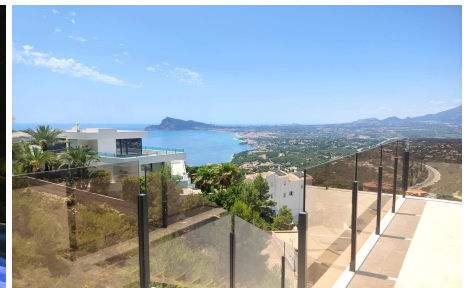

3 Chambre à coucher Villa in Altea

Ref: SH2348

2.450.000

€

type de vente : Revente

Année de Construction : 2022

Le certificat d'énergie : X

Chambres : 3

Salles de bains : 4

Piscine : Piscine à débordement

Jardin : Terrasse et jardin

Orientation : Sud

vues : vue sur mer et montagne

Surface habitable : 650 m²

Surface du terrain : 848 m²

Plage : 3 km km

☒ Climatisation	☒ Chauffage centrale	☒ système alarme	☒ !armarios_empotrados
☒ dressing	☒ terrasse	☒ espace	☒ Ascenseur
☒ Sous-sol	☒ Garage	☒ Chéminée ouverte	☒ Jacuzzi
☒ Sauna	☒ irrigation automatique des plantes	☒ entree automatisée	☒ balcon
☒ double glas	☒ parking privé	☒ terrasse couverte	☒ Persiennes ou volets à lames
☒ salle de sports	☒ jardin grande	☒ solar power	☒ piscine aclimatisé
☒ tranquile			

Villa de luxe neuve construite en 2022, allie architecture classique avec technologie et confort. Situé dans une urbanisation célèbre de la Costa Blanca - Altea Hills avec une vue imprenable sur la mer et orientée sud. Villa de 650m² (surface utile 351m²) construite sur un terrain de 848 m² sur trois niveaux avec 4 chambres en suite. Par l'entrée...