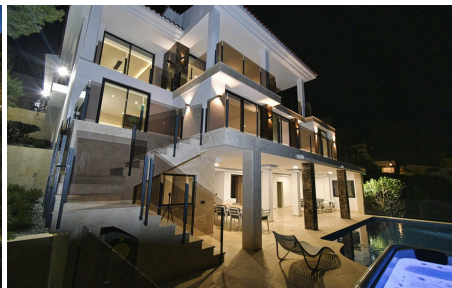

3 Chambre à coucher Villa in Altea

Ref: SH2348

2.450.000

€

type de vente : Revente

Année de Construction : 2022

Le certificat d'énergie : X

Chambres : 3

Salles de bains : 4

Piscine : Piscine à débordement

Jardin : Terrasse et jardin

Orientation : Sud

vues : vue sur mer et montagne

Surface habitable : 650 m²

Surface du terrain : 848 m²

Plage : 3 km km

Villa de luxe neuve construite en 2022, allie architecture classique avec technologie et confort. Situé dans une urbanisation célèbre de la Costa Blanca - Altea Hills avec une vue imprenable sur la mer et orientée sud. Villa de 650m² (surface utile 351m²) construite sur un terrain de 848 m² sur trois niveaux avec 4 chambres en suite. Par l'entrée...