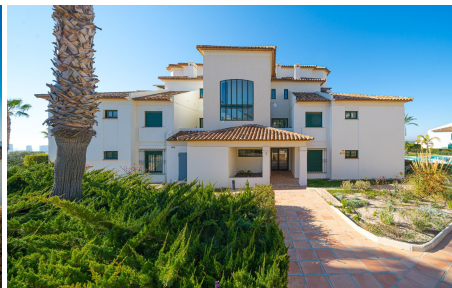

2 Chambre à coucher Maison jumelée in Finestrat

Ref: sh2319

Vendu

type de vente : Revente
Année de Construction : 2008
Le certificat d'énergie : X
Chambres : 2
Salles de bains : 2

Piscine : Commun
Jardin : Terrasse et jardin
Orientation : Sud-Est
vues : vue sur mer et montagne

Ce bungalow d'angle de luxe est situé dans le prestigieux quartier de la Sierra Cortina, à deux pas du club de golf, d'hôtels 5* et d'un centre commercial à 1 km. Il respire la paix et la détente. Le grand bungalow dispose d'un joli terrain d'angle avec terrasse et jardin gazonné (entretenu par la communauté) Il y a un...