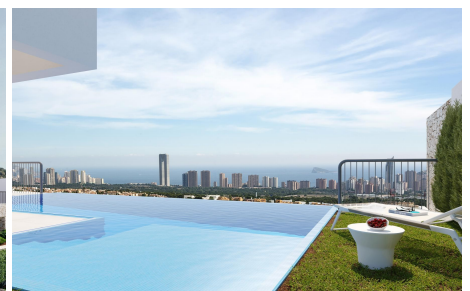

4 Chambre à coucher Villa in Finestrat

Ref: sh2253

Vendu

type de vente : Nouveau

Année de Construction : 2023

Le certificat d'énergie : X

Chambres : 4

Salles de bains : 4

Piscine : Piscine à débordement

Jardin : Privé

Orientation : Nord-Est

vues : vue sur mer et montagne

Surface habitable : 260 m²

Surface du terrain : 500 m²

Plage : 2 km km

☒ Climatisation	☒ Chauffage centrale	☒ !armarios_empotrados	☒ dressing
☒ Appareils électroménagers	☒ terrasse	☒ terrasse au toit	☒ espace
☒ Garage	☒ irrigation automatique des plantes	☒ entree automatisée	☒ balcon
☒ double glas	☒ parking privé	☒ salle de bain ensuite	☒ au bord du golf
☒ granite	☒ terrasse couverte	☒ Grillage aux fenêtres et portes	☒ Persiennes ou volets à lames
☒ salle de sports	☒ jardin grande	☒ tranquile	☒ urbanisatie
☒ wifi internet			

Vues panoramiques sur la Sierra Cortina et la baie de Benidorm ■ Porte d'accès blindée à la maison ■ Portes intérieures laquées blanches ■ Cuisine avec électroménagers en panneaux ■ Meubles de salle de bain ■ Pare-baignoires ■ Bidet et WC intégrés de marque VILLEROY BOCH ■ Système ECS de...