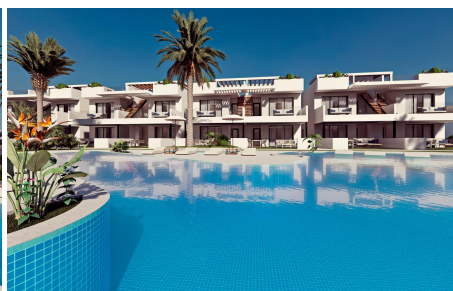

3 Chambre à coucher Duplex in Finestrat

Ref: SH2247

Vendu

type de vente : Nouveau

Piscine : Commun

Surface habitable : 86 m²

Le certificat d'énergie : A

Jardin : Terrasse et jardin

Surface du terrain : 157 m²

Chambres : 3

Orientation : N/A

Salles de bains : 2

vues : vue sur mer et montagne

☒ armarios_empotrados

☒ Appareils électroménagers

☒ terrasse

☒ terrasse au toit

☒ balcon

☒ double glas

☒ parking privé

☒ salle de bain ensuite

☒ terrasse couverte

Ce complexe immobilier de luxe, situé sur le parcours de golf Puig Campana, est parfait pour tout amateur de golf ! Il se compose de 32 bungalows, tous avec leur propre terrasse sur le toit pour que vous puissiez profiter de la ligne d'horizon de Benidorm et de la mer Méditerranée. Les maisons ont 3 chambres et 2 salles de bains, beaucoup d'espace de terrasse et une...