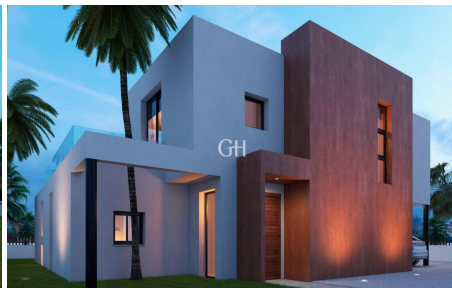

4 Chambre à coucher Villa in Calpe

Ref: SH2135

Vendu

type de vente : Nouveau

Année de Construction : 2021

Le certificat d'énergie : X

Chambres : 4

Salles de bains : 4

Piscine : Commun

Jardin : jardin privé

Orientation : Sud

vues : N/A

Surface habitable : 200 m2 m²

Surface du terrain : 600 m2 m²

Plage : 600 m km

Climatisation

terrasse

Chauffage centrale

entree automatisée

système alarme

!armarios_empotrados

Cette belle villa nouvelle construite, finie avec des matériaux de la plus haute qualité, est située dans un emplacement privilégié dans la belle Calpe. Le rez-de-chaussée est conçu autour de la belle terrasse avec piscine : le séjour avec une cuisine équipée et ouverte avec îlot de cuisine et bar, la chambre...