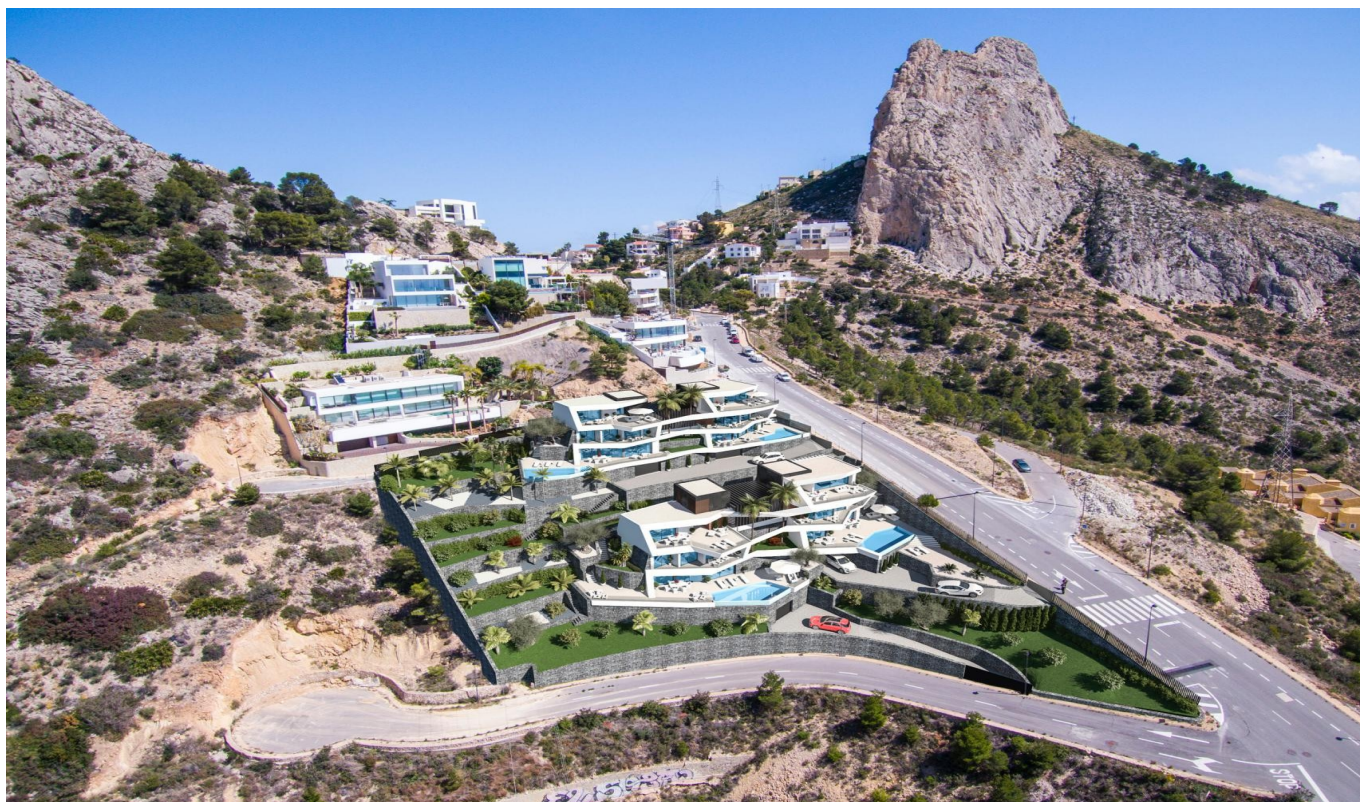

4 Chambre à coucher Villa in Altea

Ref: sh2005

1.250.000

€

type de vente : Nouveau

Jardin : jardin privé

Surface habitable : 300 m m²

Année de Construction : 2020

Orientation : Sud

Surface du terrain : 800 m m²

Le certificat d'énergie : X

vues : vue sur mer et montagne

Plage : 500 m km

Chambres : 4

Salles de bains : 4

Climatisation