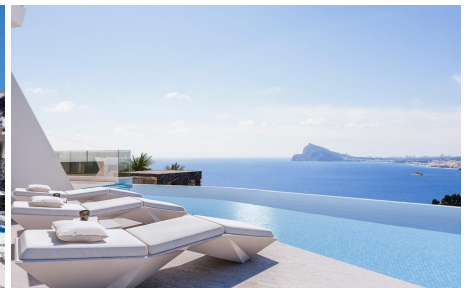

4 Chambre à coucher Villa in Altea

Ref: sh2005

Vendu

type de vente : Nouveau

Année de Construction : 2020

Le certificat d'énergie : X

Chambres : 4

Salles de bains : 4

Piscine : piscine interior

Jardin : jardin privé

Orientation : Sud

vues : vue sur mer et montagne

Surface habitable : 300 m m²

Surface du terrain : 800 m m²

Plage : 500 m km

☒ Climatisation

☒ dressing

☒ Ascenseur

☒ Chauffage centrale

☒ Appareils électroménagers

☒ Garage

☒ système alarme

☒ terrasse

☒ entree automatisée

☒ !armarios_empotrados

☒ espace