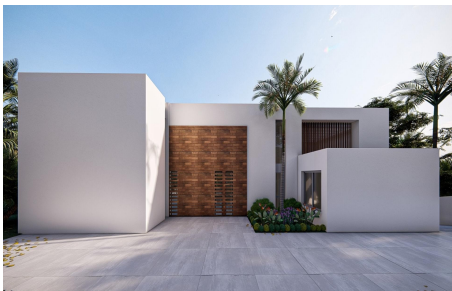

Villa de 4 dormitorios en Altea

Ref: sh2504

2.690.000

€

Tipo de venta : Obra nueva

Construido : 2025

Certificado energético : A

Dormitorios : 4

Baños : 4

Piscina : Piscina infinita

Jardín : Privado

Orientación : Sur-este

Vistas : mar y montaña

Vivienda : 504 m²

Parcela : 1000 m²

Playa : 2 km km