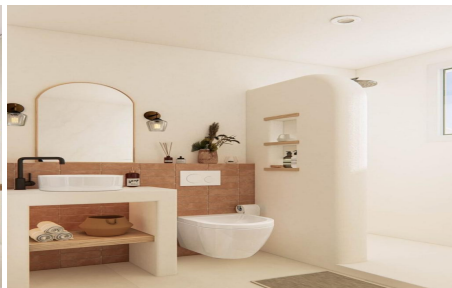

# Adosado de 3 dormitorios en Polop

Ref: sh2503

469.000 €

<b>Construido :</b>	2025	<b>Piscina :</b>	piscina	<b>Vivienda :</b>	117 m <sup>2</sup>
<b>Certificado energético :</b>	X	<b>Jardín :</b>	Privado	<b>Parcela :</b>	447 m <sup>2</sup>
<b>Dormitorios :</b>	3	<b>Orientación :</b>	Sur-este	<b>Playa :</b>	6 km km
<b>Baños :</b>	2	<b>Vistas :</b>	mar y montaña		

Impresionante villa con piscina y vistas panorámicas en Novapolop Esta espaciosa y lujosa villa en Novapolop ofrece el confort de vida perfecto con vistas espectaculares. La propiedad cuenta con tres amplias habitaciones, una de ellas con baño en suite, y dos baños modernos. La villa dispone de un jardín bien cuidado con una hermosa piscina y amplias terrazas,...