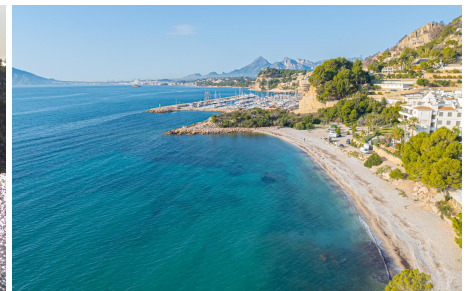

Apartamento de 1 dormitorio en Altea

Ref: sh2465

260.000 €

Tipo de venta :	Reventa	Piscina :	Comunitaria	Vivienda :	64 m²
Certificado energético :	X	Jardín :	Comunitario	Parcela :	82 m²
Dormitorios :	1	Orientación :	Sur-este	Playa :	100 m km
Baños :	1	Vistas :	mar y montaña		

☒ Aire acondicionado	☒ Parcialmente amueblado	☒ Armarios empotrados	☒ Electrodomésticos
☒ Terraza	☒ Trastero	☒ Ascensor	☒ Garaje
☒ doble cristal	☒ parking privado	☒ primera línea mar	☒ encimeras granito
☒ compleja residencial	☒ Persianas o mallorquinas	☒ cocina independiente	☒ marmol
☒ tranquila			

¡Descubre tu oasis frente al mar en el exclusivo complejo PANORAMA de Mascarat Altea! Este encantador piso de 64 m² te ofrece la oportunidad de vivir con vistas panorámicas al mar Mediterráneo, el puerto de Campomanes, y hasta Benidorm. La gran sala de estar, con comedor y cocina moderna semiabierta, es perfecta para disfrutar del paisaje mientras te relajas. El...