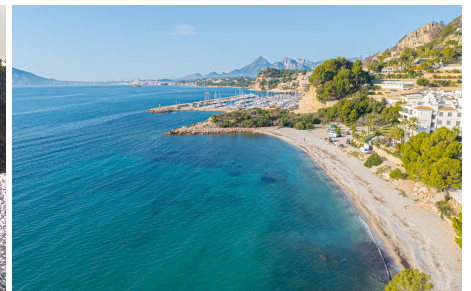

Apartamento de 1 dormitorio en Altea

Ref: sh2465

Vendido

Tipo de venta :	Reventa	Piscina :	Comunitaria	Vivienda :	64 m²
Certificado energético :	X	Jardín :	Comunitario	Parcela :	82 m²
Dormitorios :	1	Orientación :	Sur-este	Playa :	100 m km
Baños :	1	Vistas :	mar y montaña		

☒ Aire acondicionado	☒ Parcialmente amueblado	☒ Armarios empotrados	☒ Electrodomésticos
☒ Terraza	☒ Trastero	☒ Ascensor	☒ Garaje
☒ doble cristal	☒ parking privado	☒ primera línea mar	☒ encimeras granito
☒ compleja residencial	☒ Persianas o mallorquinas	☒ cocina independiente	☒ marmol
☒ tranquila			

¡Descubre tu oasis frente al mar en el exclusivo complejo PANORAMA de Mascarat Altea! Este encantador piso de 64 m² te ofrece la oportunidad de vivir con vistas panorámicas al mar Mediterráneo, el puerto de Campomanes, y hasta Benidorm. La gran sala de estar, con comedor y cocina moderna semiabierta, es perfecta para disfrutar del paisaje mientras te relajas. El...