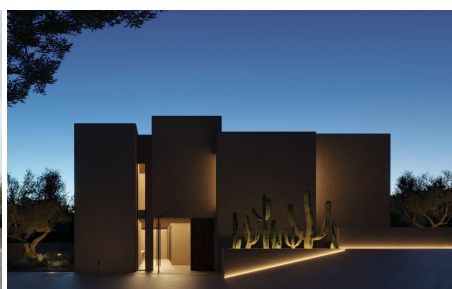

Villa de 3 dormitorios en Albir

Ref: sh2461

1.325.000

€

Tipo de venta : Obra nueva

Construido : 2025

Certificado energético : X

Dormitorios : 3