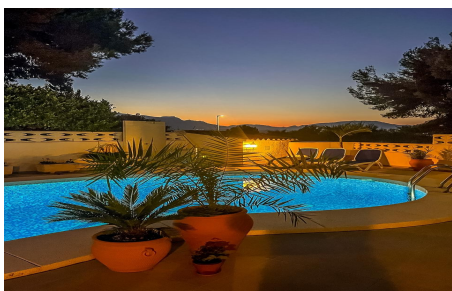

# Villa de 4 dormitorios en Albir

Ref: SHC 2455

795.000 €

<b>Tipo de venta :</b>	Reventa	<b>Piscina :</b>	piscina	<b>Vivienda :</b>	208 m <sup>2</sup>
<b>Construido :</b>	2015	<b>Jardín :</b>	Terraza y jardín	<b>Parcela :</b>	1050 m <sup>2</sup>
<b>Certificado energético :</b>	X	<b>Orientación :</b>	N/A	<b>Playa :</b>	1 km
<b>Dormitorios :</b>	4	<b>Vistas :</b>	Mountain		
<b>Baños :</b>	2				

¡Bienvenido a esta espectacular villa ubicada en una envidiable parcela de esquina con vistas inmejorables en Albir! Con una superficie total de 208 metros cuadrados, esta villa ofrece un amplio espacio para toda la familia. Construida en 2015, la propiedad cuenta con cuatro cómodos dormitorios y dos baños modernos, perfectos para el día a día y para recibir...