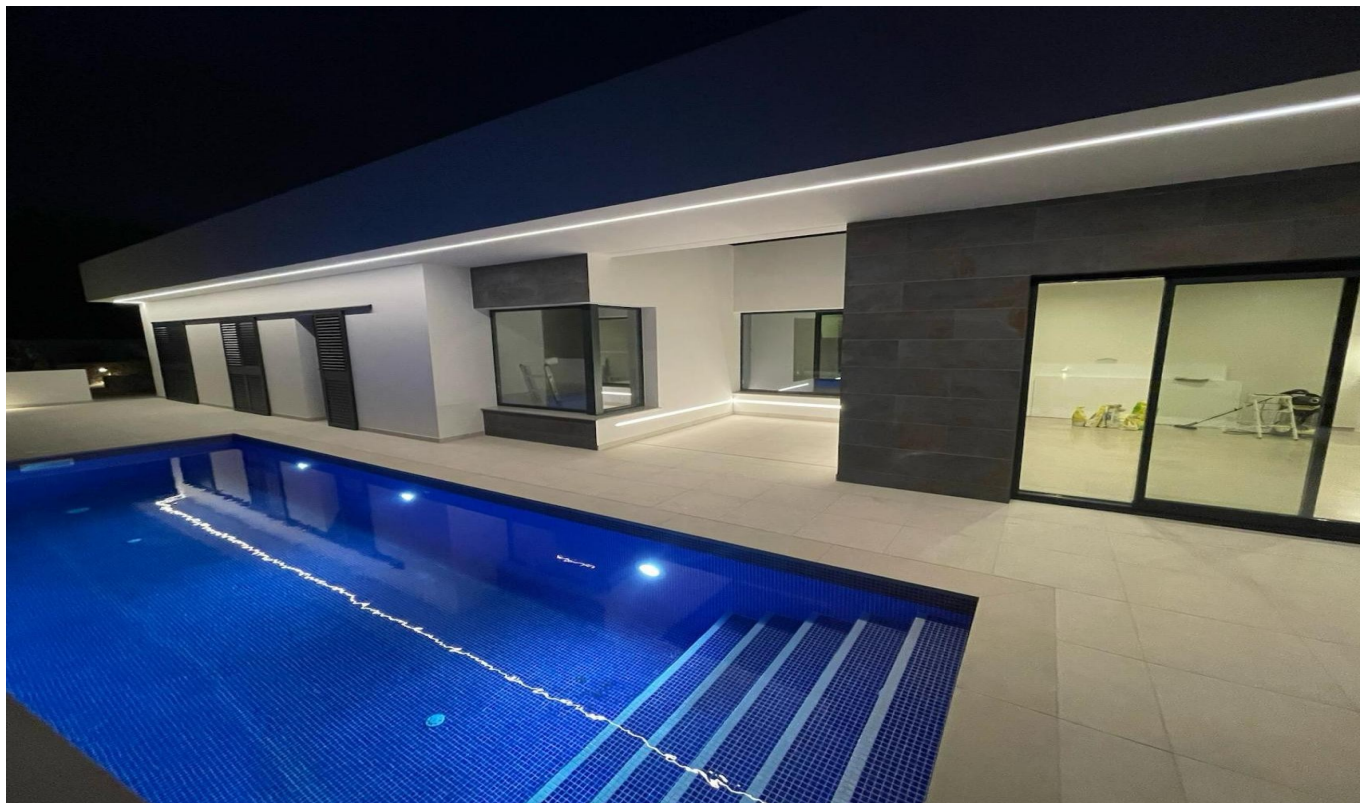

Villa de 3 dormitorios en Benissa

Ref: sh2432

1.290.000

€

Tipo de venta :	Reventa	Piscina :	Piscina infinita	Vivienda :	250 m ²
Construido :	2024	Jardín :	jardin muy grande	Parcela :	950 m ²
Certificado energético :	X	Orientación :	Noreste	Playa :	1 km
Dormitorios :	3	Vistas :	Mountain		
Baños :	3				