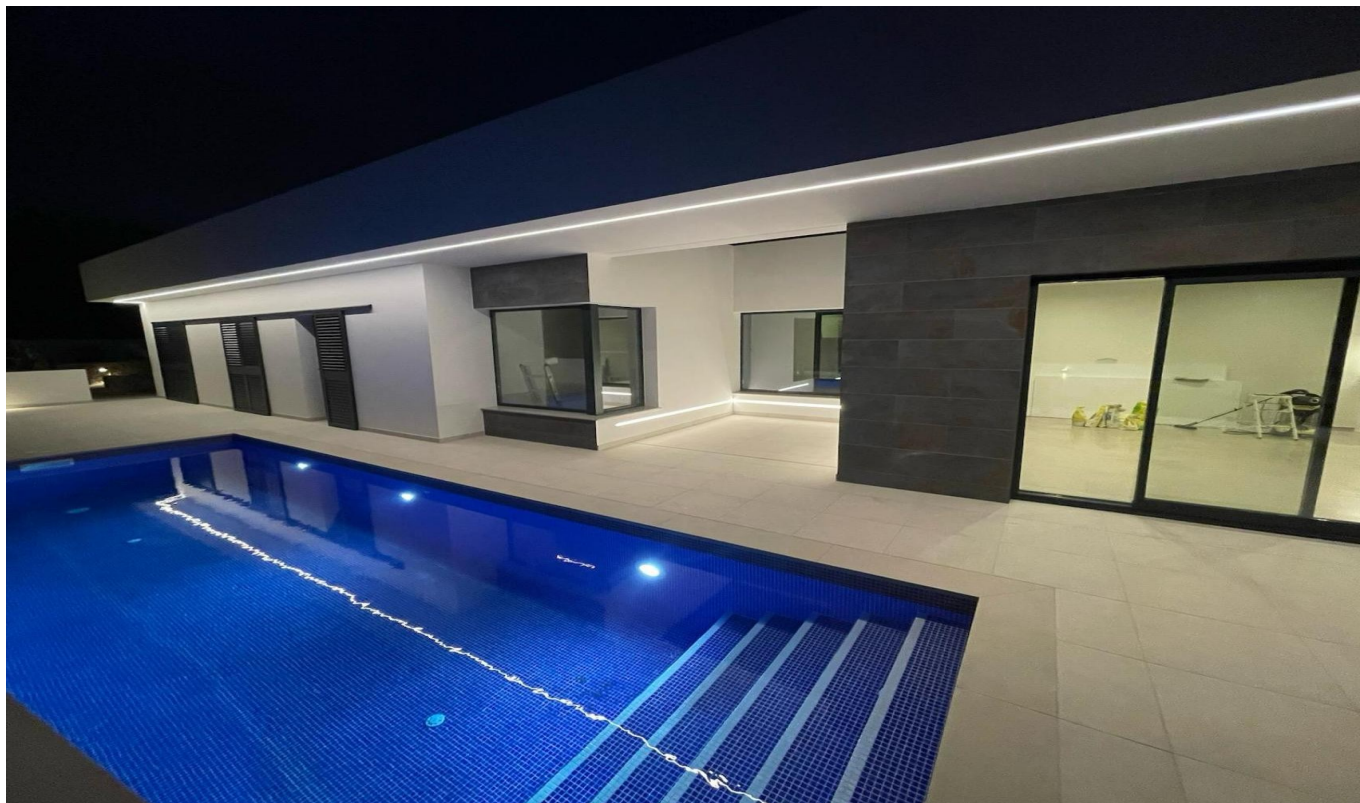

Villa de 3 dormitorios en Benissa

Ref: sh2432

1.290.000

€

| | | | | | |
|---------------------------------|---------|----------------------|-------------------|-------------------|--------------------|
| Tipo de venta : | Reventa | Piscina : | Piscina infinita | Vivienda : | 250 m ² |
| Construido : | 2024 | Jardín : | jardin muy grande | Parcela : | 950 m ² |
| Certificado energético : | X | Orientación : | Noreste | Playa : | 1 km |
| Dormitorios : | 3 | Vistas : | Mountain | | |
| Baños : | 3 | | | | |