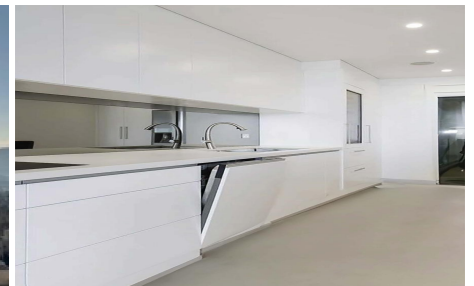

Apartamento de 2 dormitorios en Relleu

Ref: sh 2431

142.000 €

| | | | | | |
|---------------------------------|------------|----------------------|---|-----------------------|----------------------|
| Tipo de venta : | Obra nueva | Piscina : | Piscina comunitaria interior y exterior | Vivienda : | 78,44 m ² |
| Construido : | 2024 | Jardín : | Comunitario | Sup terrazas : | 8 m ² |
| Certificado energético : | X | Orientación : | Sur-este | Playa : | 15 km |
| Dormitorios : | 2 | Vistas : | Mountain | | |
| Baños : | 0 | | | | |

Aire acondicionado

Calefacción

No amueblado

potencial alquiler

Relleu es un bonito y tranquilo pueblo de montaña donde viven personas de diferentes nacionalidades. Es el sitio perfecto para los amantes de la montaña, el ciclismo, el senderismo, el barranquismo u otros deportes. La ruta del pantano con su famosa pasarela llega hasta el mismo edificio. Estas montañas son el entorno ideal para pasear con la moto o la...