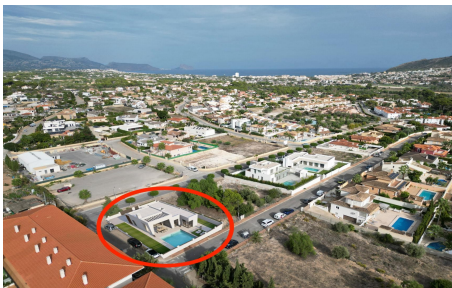

# Villa de 4 dormitorios en Alfaz del Pi

Ref: shc2426

640.000 €

<b>Tipo de venta :</b>	Obra nueva	<b>Piscina :</b>	piscina	<b>Vivienda :</b>	190 m <sup>2</sup>
<b>Certificado energético :</b>	X	<b>Jardín :</b>	Privado	<b>Parcela :</b>	873 m <sup>2</sup>
<b>Dormitorios :</b>	4	<b>Orientación :</b>	N/A		
<b>Baños :</b>	3	<b>Vistas :</b>	N/A		

Te ofrecemos una oportunidad única de construir la casa de tus sueños. Te convertirás en el promotor de tu propia casa y podrás decorarla a tu gusto. El proyecto terminado tardará 22 meses desde la firma del contrato. Este impresionante chalet de 4 dormitorios y 3 baños está situado en Alfaz del Pi, rodeado de belleza natural y modernas...