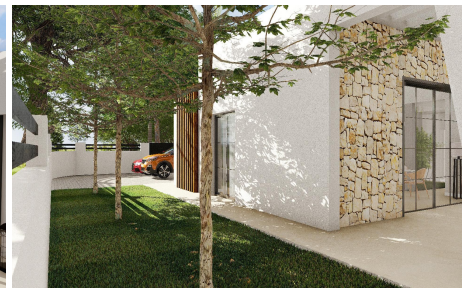

# Villa de 4 dormitorios en Alfaz del Pi

Ref: shc2426

640.000 €

<b>Tipo de venta :</b>	Obra nueva	<b>Piscina :</b>	piscina	<b>Vivienda :</b>	190 m <sup>2</sup>
<b>Certificado energético :</b>	X	<b>Jardín :</b>	Privado	<b>Parcela :</b>	873 m <sup>2</sup>
<b>Dormitorios :</b>	4	<b>Orientación :</b>	N/A		
<b>Baños :</b>	3	<b>Vistas :</b>	N/A		

Te ofrecemos una oportunidad única de construir la casa de tus sueños. Te convertirás en el promotor de tu propia casa y podrás decorarla a tu gusto. El proyecto terminado tardará 22 meses desde la firma del contrato. Este impresionante chalet de 4 dormitorios y 3 baños está situado en Alfaz del Pi, rodeado de belleza natural y modernas...