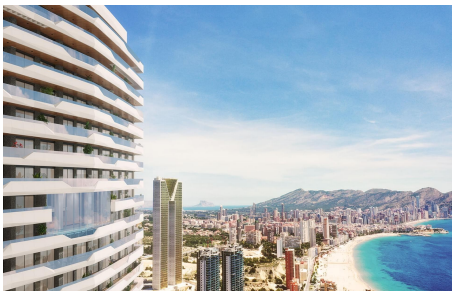

Apartamento de 4 dormitorios en Benidorm

Ref: SH2384

1.050.000

€

Tipo de venta : Obra nueva

Piscina : Piscina comunitaria interior y exterior

Vivienda : 234 m²

Certificado energético : X

Jardín : Comunitario

Sup terrazas : 73 m²

Dormitorios : 4

Orientación : Sur-este

Vistas : mar y montaña

Baños : 3

- Aire acondicionado
- Garaje
- compleja residencial
- wifi internet

- Calefacción
- doble cristal
- piscina interior

- Armarios empotrados
- baño ensuite
- calefaccion piscina

- Ascensor
- potencial alquiler
- Accesible

Benidorm Beach es un edificio residencial de lujo con vistas al mar en Playa Poniente. Cuenta con apartamentos de 2, 3 y 4 dormitorios en una torre de cristal con espaciosa terrazas con vistas, ideales para disfrutar del aire libre y del fantástico clima de la costa de Benidorm. La urbanización cuenta con piscina para adultos, piscina para los más pequeños,...