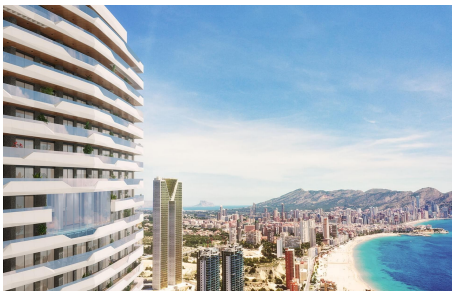

Apartamento de 2 dormitorios en Benidorm

Ref: SH2383

625.000 €

Tipo de venta : Obra nueva

Piscina : Piscina comunitaria interior y exterior

Vivienda : 104 m²

Certificado energético : X

Jardín : Comunitario

- Armarios empotrados
- baño ensuite
- calefaccion piscina

- Ascensor
- potential alquiler
- Accesible

Benidorm Beach es un edificio residencial de lujo con vistas al mar en Playa Poniente. Cuenta con apartamentos de 2, 3 y 4 dormitorios en una torre de cristal con espaciosa terrazas con vistas, ideales para disfrutar del aire libre y del fantástico clima de la costa de Benidorm. La urbanización cuenta con piscina para adultos, piscina para los más pequeños,...