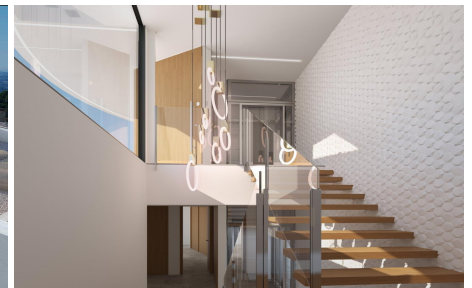

# Villa de 4 dormitorios en Altea

Ref: sh 2366

2.150.000

€

<b>Tipo de venta :</b>	Obra nueva
<b>Certificado energético :</b>	X
<b>Dormitorios :</b>	4
<b>Baños :</b>	5

<b>Piscina :</b>	Piscina infinita
<b>Jardín :</b>	Terraza y jardin
<b>Orientación :</b>	N/A
<b>Vistas :</b>	mar y montaña