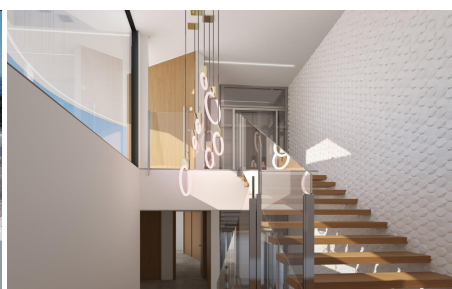

# Villa de 4 dormitorios en Altea

Ref: sh 2366

2.050.000

€

**Tipo de venta :** Obra nueva

**Certificado energético :** X

**Dormitorios :** 4

**Baños :** 5