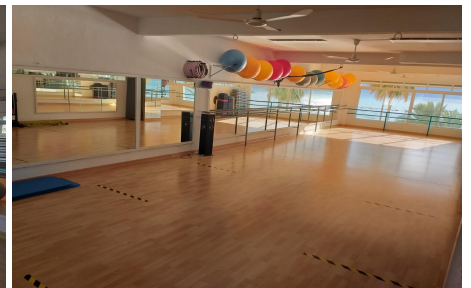

Comercial de 0 dormitorios en Altea

Ref: sh 2364

780.000 €

Tipo de venta :	Reventa	Piscina :	Sin piscina	Vivienda :	380 m²
Certificado energético :	X	Jardín :	Sin Jardin		
Dormitorios :	0	Orientación :	Este		
Baños :	2	Vistas :	Al mar		

Aire acondicionado

vestidor

Sauna

Este gran local comercial de 380m2 de superficie cuenta con una vista espectacular. Está situado en primera línea, cerca de la estación tren lo cual permite aparcar en el gran parking de detrás de la estación. Además cuenta con una autorización del ayuntamiento para poder convertir el local comercial en viviendas multifamiliares. Las opciones en...