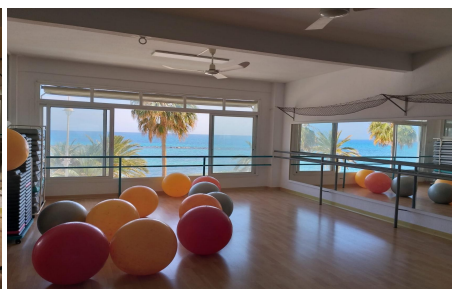

Comercial de 0 dormitorios en Altea

Ref: sh 2364

780.000 €

Tipo de venta :	Reventa	Piscina :	Sin piscina	Vivienda :	380 m²
Certificado energético :	X	Jardín :	Sin Jardin		
Dormitorios :	0	Orientación :	Este		
Baños :	2	Vistas :	Al mar		

Aire acondicionado

vestidor

Sauna

Este gran local comercial de 380m2 de superficie cuenta con una vista espectacular. Está situado en primera línea, cerca de la estación tren lo cual permite aparcar en el gran parking de detrás de la estación. Además cuenta con una autorización del ayuntamiento para poder convertir el local comercial en viviendas multifamiliares. Las opciones en...