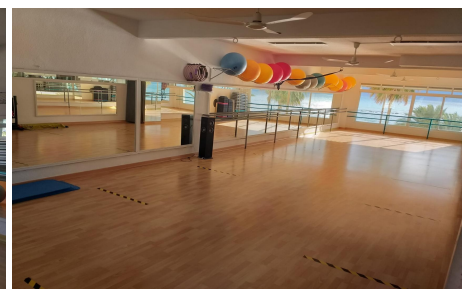

Comercial de 0 dormitorios en Altea

Ref: sh 2364

780.000 €

Tipo de venta :	Reventa	Piscina :	Sin piscina	Vivienda :	380 m²
Certificado energético :	X	Jardín :	Sin Jardin		
Dormitorios :	0	Orientación :	Este		
Baños :	2	Vistas :	Al mar		

Aire acondicionado

vestidor

Sauna

Este gran local comercial de 380m2 de superficie cuenta con una vista espectacular. Está situado en primera línea, cerca de la estación tren lo cual permite aparcar en el gran parking de detrás de la estación. Además cuenta con una autorización del ayuntamiento para poder convertir el local comercial en viviendas multifamiliares. Las opciones en...