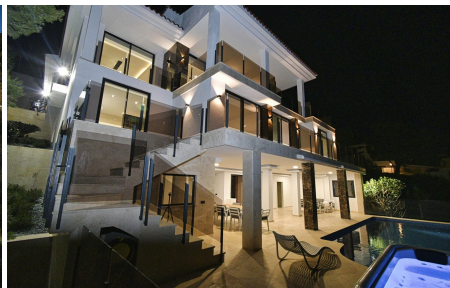

Villa de 3 dormitorios en Altea

Ref: sh2348

2.450.000

€

Tipo de venta :	Reventa	Piscina :	Piscina infinita	Vivienda :	650 m m ²
Construido :	2022	Jardín :	Terraza y jardin	Parcela :	848 m m ²
Certificado energético :	X	Orientación :	Sur	Playa :	3 km km
Dormitorios :	3	Vistas :	mar y montaña		
Baños :	4				

Villa de lujo de nueva construcción construida en 2022, combina arquitectura clásica con tecnología y confort. Ubicado en una famosa urbanización de la Costa Blanca - Altea Hills con inmejorables vistas al mar y orientación sur. Villa de 650m² (superficie útil 351m²) construida sobre una parcela de 848 m² en tres niveles con 4 dormitorios en...