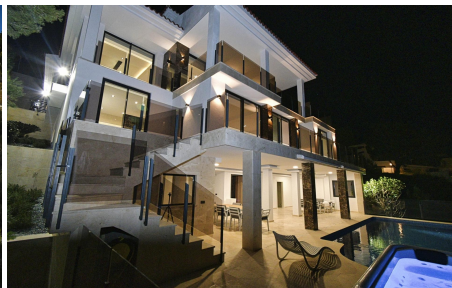

Villa de 3 dormitorios en Altea

Ref: sh2348

2.450.000

€

Tipo de venta :	Reventa	Piscina :	Piscina infinita	Vivienda :	650 m m ²
Construido :	2022	Jardín :	Terraza y jardin	Parcela :	848 m m ²
Certificado energético :	X	Orientación :	Sur	Playa :	3 km km
Dormitorios :	3	Vistas :	mar y montaña		
Baños :	4				

Villa de lujo de nueva construcción construida en 2022, combina arquitectura clásica con tecnología y confort. Ubicado en una famosa urbanización de la Costa Blanca - Altea Hills con inmejorables vistas al mar y orientación sur. Villa de 650m2 (superficie útil 351m2) construida sobre una parcela de 848 m2 en tres niveles con 4 dormitorios en...