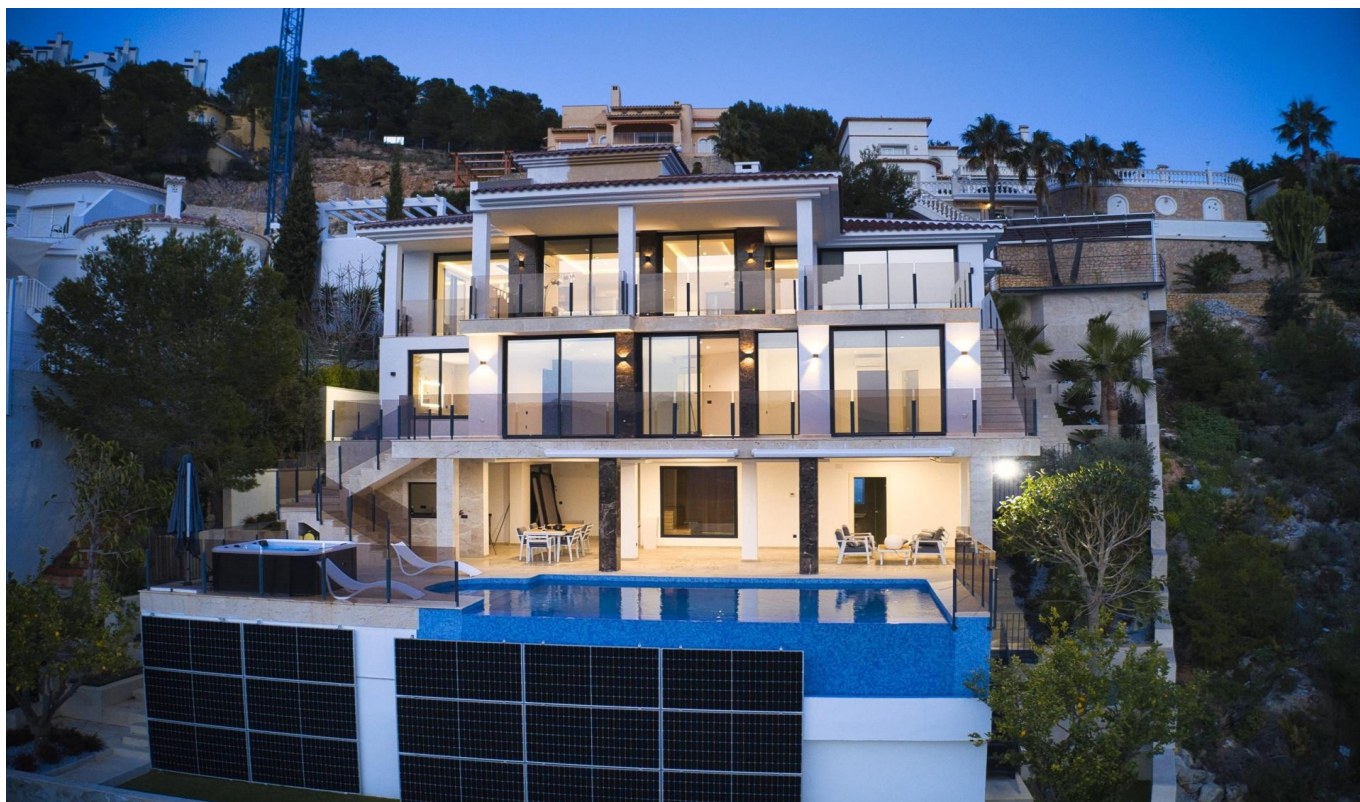

Villa de 3 dormitorios en Altea

Ref: SH2348

2.450.000

€

Tipo de venta :	Reventa	Piscina :	Piscina infinita	Vivienda :	650 m m ²
Construido :	2022	Jardín :	Terraza y jardin	Parcela :	848 m m ²
Certificado energético :	X	Orientación :	Sur	Playa :	3 km km
Dormitorios :	3	Vistas :	mar y montaña		
Baños :	4				

Villa de lujo de nueva construcción construida en 2022, combina arquitectura clásica con tecnología y confort. Ubicado en una famosa urbanización de la Costa Blanca - Altea Hills con inmejorables vistas al mar y orientación sur. Villa de 650m2 (superficie útil 351m2) construida sobre una parcela de 848 m2 en tres niveles con 4 dormitorios en...