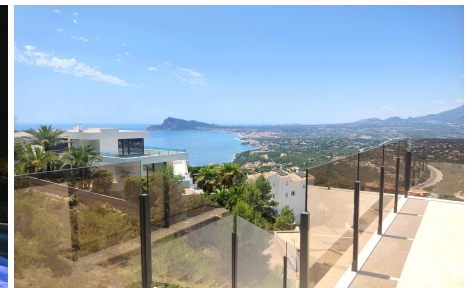

Villa de 3 dormitorios en Altea

Ref: sh2348

2.450.000

€

Tipo de venta :	Reventa	Piscina :	Piscina infinita	Vivienda :	650 m m²
Construido :	2022	Jardín :	Terraza y jardin	Parcela :	848 m m²
Certificado energético :	X	Orientación :	Sur	Playa :	3 km km
Dormitorios :	3	Vistas :	mar y montaña		
Baños :	4				

☒ Aire acondicionado	☒ Calefacción	☒ Sistema de alarma	☒ Armarios empotrados
☒ vestidor	☒ Terraza	☒ Trastero	☒ Ascensor
☒ Sótano	☒ Garaje	☒ Chimenea	☒ Jacuzzi
☒ Sauna	☒ irrigacion automatico	☒ entrada automatica	☒ balcón
☒ doble cristal	☒ parking privado	☒ naya	☒ Persianas o mallorquinas
☒ Gimnasio	☒ jardin grande	☒ pabellon solar	☒ calefaccion psicina
☒ tranquila			

Villa de lujo de nueva construcción construida en 2022, combina arquitectura clásica con tecnología y confort. Ubicado en una famosa urbanización de la Costa Blanca - Altea Hills con inmejorables vistas al mar y orientación sur. Villa de 650m² (superficie útil 351m²) construida sobre una parcela de 848 m² en tres niveles con 4 dormitorios en...