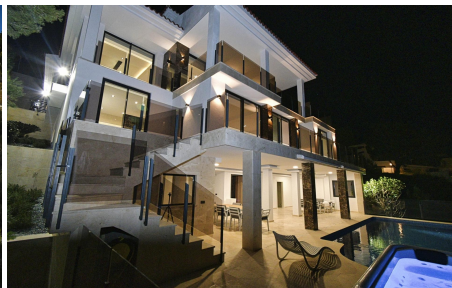

Villa de 3 dormitorios en Altea

Ref: sh2348

2.450.000

€

Tipo de venta :	Reventa	Piscina :	Piscina infinita	Vivienda :	650 m m ²
Construido :	2022	Jardín :	Terraza y jardin	Parcela :	848 m m ²
Certificado energético :	X	Orientación :	Sur	Playa :	3 km km
Dormitorios :	3	Vistas :	mar y montaña		
Baños :	4				

Villa de lujo de nueva construcción construida en 2022, combina arquitectura clásica con tecnología y confort. Ubicado en una famosa urbanización de la Costa Blanca - Altea Hills con inmejorables vistas al mar y orientación sur. Villa de 650m² (superficie útil 351m²) construida sobre una parcela de 848 m² en tres niveles con 4 dormitorios en...