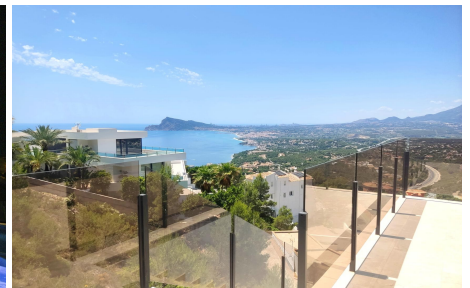

Villa de 3 dormitorios en Altea

Ref: sh2348

2.450.000

€

Tipo de venta :	Reventa	Piscina :	Piscina infinita	Vivienda :	650 m m²
Construido :	2022	Jardín :	Terraza y jardin	Parcela :	848 m m²
Certificado energético :	X	Orientación :	Sur	Playa :	3 km km
Dormitorios :	3	Vistas :	mar y montaña		
Baños :	4				

☒ Aire acondicionado	☒ Calefacción	☒ Sistema de alarma	☒ Armarios empotrados
☒ vestidor	☒ Terraza	☒ Trastero	☒ Ascensor
☒ Sótano	☒ Garaje	☒ Chimenea	☒ Jacuzzi
☒ Sauna	☒ irrigacion automatico	☒ entrada automatica	☒ balcón
☒ doble cristal	☒ parking privado	☒ naya	☒ Persianas o mallorquinas
☒ Gimnasio	☒ jardin grande	☒ pabellon solar	☒ calefaccion psicina
☒ tranquila			

Villa de lujo de nueva construcción construida en 2022, combina arquitectura clásica con tecnología y confort. Ubicado en una famosa urbanización de la Costa Blanca - Altea Hills con inmejorables vistas al mar y orientación sur. Villa de 650m² (superficie útil 351m²) construida sobre una parcela de 848 m² en tres niveles con 4 dormitorios en...