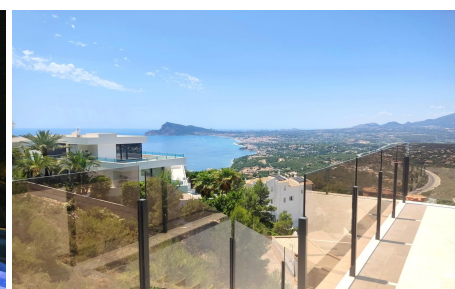

Villa de 3 dormitorios en Altea

Ref: SH2348

2.450.000

€

Tipo de venta :	Reventa	Piscina :	Piscina infinita	Vivienda :	650 m m ²
Construido :	2022	Jardín :	Terraza y jardin	Parcela :	848 m m ²
Certificado energético :	X	Orientación :	Sur	Playa :	3 km km
Dormitorios :	3	Vistas :	mar y montaña		
Baños :	4				

Villa de lujo de nueva construcción construida en 2022, combina arquitectura clásica con tecnología y confort. Ubicado en una famosa urbanización de la Costa Blanca - Altea Hills con inmejorables vistas al mar y orientación sur. Villa de 650m2 (superficie útil 351m2) construida sobre una parcela de 848 m2 en tres niveles con 4 dormitorios en...