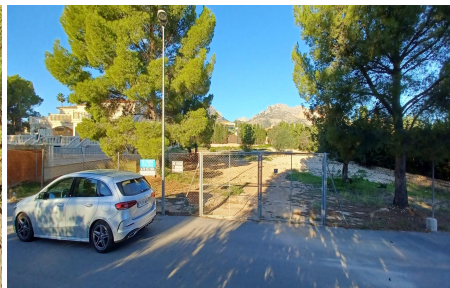

parcela de 0 dormitorios en La Nucia

Ref: sh2267

210.000 €

Tipo de venta :	Reventa	Piscina :	piscina interior	Parcela :	1537 m ²
Certificado energético :	X	Jardín :	Sin Jardin	Playa :	5 km km
Dormitorios :	0	Orientación :	N/A		
Baños :	0	Vistas :	mar y montaña		

Terreno edificable muy interesante, grande y llano en San Rafael en La Nucia Aquí puede construir una villa privada muy grande, pero también una propiedad de inversión con varios apartamentos. Hay una vista al mar desde el segundo piso. y es una calle muy tranquila, cerca de todos los servicios