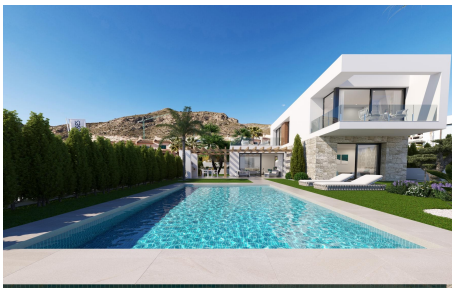

Villa de 3 dormitorios en Finestrat

Ref: SH2252

Vendido

Tipo de venta : Obra nueva

Certificado energético : A

Dormitorios : 3

Baños : 3

Piscina : piscina

Jardín : Terraza y jardín

Orientación : N/A

Vistas : mar y montaña

Vivienda : 145,25 m²

Parcela : 452,79 m²

- ☒ Aire acondicionado
- ☒ Electrodomésticos
- ☒ balcón
- ☒ Persianas o mallorquinas

- ☒ Calefacción
- ☒ Terraza
- ☒ doble cristal
- ☒ marmol

- ☒ Armarios empotrados
- ☒ Barbacoa
- ☒ baño ensuite

- ☒ vestidor
- ☒ irrigacion automatico
- ☒ naya

Seaview 5 es una residencia en construcción en la urbanización Sierra Cortina en Finestrat. Un oasis de paz entre mar y montaña, pero si añoras el bullicio de una ciudad, estás a unos 10 minutos en Benidorm. ¡Todas las propiedades ofrecen una vista panorámica de la costa de Benidorm! Esta villa está construida sobre una parcela de 454,02...