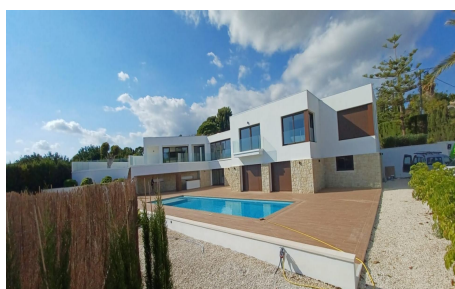

Villa de 4 dormitorios en Altea

Ref: sh2183

2.250.000

€

Tipo de venta :	Reventa	Piscina :	Piscina infinita	Vivienda :	520 m ²
Certificado energético :	X	Jardín :	jardin muy grande	Parcela :	3000m ²
Dormitorios :	4	Orientación :	Sur-este	Playa :	2 km km
Baños :	4	Vistas :	mar y montaña		

Villa de lujo en zona tranquila entre Altea y Albir Esta villa de lujo está situada en una zona tranquila entre Altea y Albir. Vivir es fácil en esta impresionante casa moderna, generosamente proporcionada, con vistas al mar, ubicada a 5 minutos en coche de la playa de Altea y Albir. Distribuida en dos niveles, dispone de cuatro espaciosos dormitorios con mucho...