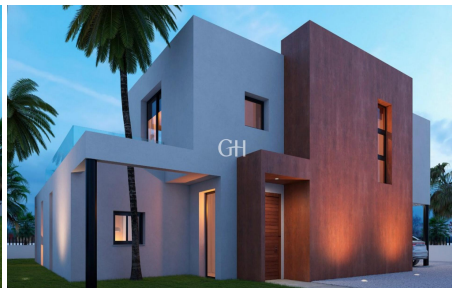

Villa de 4 dormitorios en Calpe

Ref: SH2135

785.000 €

Tipo de venta :	Obra nueva	Piscina :	Comunitaria	Vivienda :	200 m2 m ²
Construido :	2021	Jardín :	jardin privado	Parcela :	600 m2 m ²
Certificado energético :	X	Orientación :	Sur	Playa :	600 m km
Dormitorios :	4	Vistas :	N/A		
Baños :	4				

Aire acondicionado
 Terraza

Calefacción
 entrada automatica

Sistema de alarma

Armarios empotrados

Esta hermosa villa de nueva construcción, terminada con materiales de la más alta calidad, se encuentra en una ubicación privilegiada en la hermosa Calpe. La planta principal está diseñada al redor de la hermosa terraza con piscina de manera que todos los espacios dan a ella: el salón con cocina abierta y equipada con isla de cocina y barra, el...