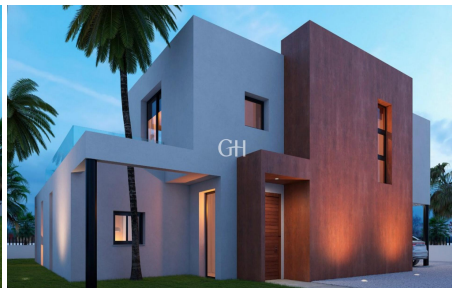

Villa de 4 dormitorios en Calpe

Ref: SH2135

Vendido

Tipo de venta :	Obra nueva	Piscina :	Comunitaria	Vivienda :	200 m2 m ²
Construido :	2021	Jardín :	jardin privado	Parcela :	600 m2 m ²
Certificado energético :	X	Orientación :	Sur	Playa :	600 m km
Dormitorios :	4	Vistas :	N/A		
Baños :	4				

Aire acondicionado
 Terraza

Calefacción entrada automatica

Sistema de alarma

Armarios empotrados

Esta hermosa villa de nueva construcción, terminada con materiales de la más alta calidad, se encuentra en una ubicación privilegiada en la hermosa Calpe. La planta principal está diseñada al redor de la hermosa terraza con piscina de manera que todos los espacios dan a ella: el salón con cocina abierta y equipada con isla de cocina y barra, el...