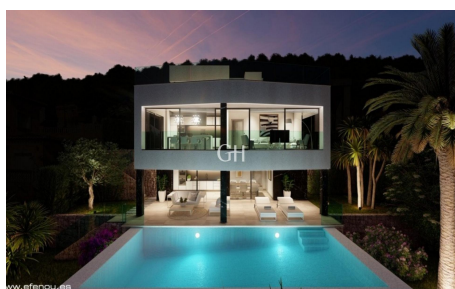

Villa de 3 dormitorios en Calpe

Ref: SH2131

1.350.000

€

Tipo de venta : Obra nueva

Construido : 2021

Certificado energético : X

Dormitorios : 3

Baños : 5

Piscina : Piscina infinita

Jardín : jardin privado

Orientación : Sur

Vistas : mar y montaña

Vivienda : 273 m2 m²

Parcela : 823 m2 m²

Playa : 2,5 km km

- Aire acondicionado
- Calefacción
- Terraza
- Ascensor
- Garaje
- balcón
- doble cristal
- parking privado
- baño ensuite
- naya
- apartamento huéspedes

Vivienda de lujo de 3 plantas con maravillosas vistas panorámicas al mar. En la planta baja se encuentra el salón - comedor, la cocina con lavadero, 2 dormitorios con baño en-suite, un aseo de cortesía y la terraza. En la primera planta hay una habitación, un baño y una terraza. En la planta semisótano hay un salón, cocina y baño,...