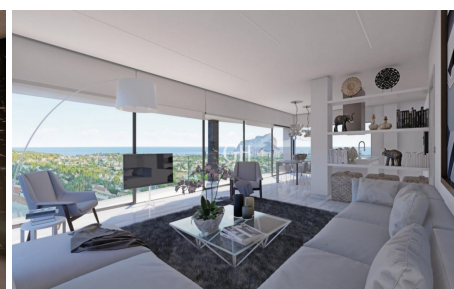

Villa de 3 dormitorios en Calpe

Ref: SH2131

1.350.000

€

Tipo de venta : Obra nueva

Construido : 2021

Certificado energético : X

Dormitorios : 3

Baños : 5

Piscina : Piscina infinita

Jardín : jardin privado

Orientación : Sur

Vistas : mar y montaña

Vivienda : 273 m2 m²

Parcela : 823 m2 m²

Playa : 2,5 km km

- Aire acondicionado
- Calefacción
- Terraza
- Ascensor
- Garaje
- balcón
- doble cristal
- parking privado
- baño ensuite
- naya
- apartamento huéspedes

Vivienda de lujo de 3 plantas con maravillosas vistas panorámicas al mar. En la planta baja se encuentra el salón - comedor, la cocina con lavadero, 2 dormitorios con baño en-suite, un aseo de cortesía y la terraza. En la primera planta hay una habitación, un baño y una terraza. En la planta semisótano hay un salón, cocina y baño,...