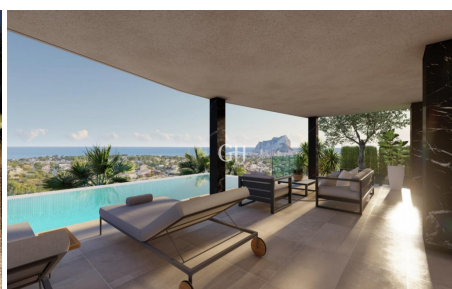

Villa de 3 dormitorios en Calpe

Ref: SH2131

1.350.000

€

Tipo de venta : Obra nueva

Construido : 2021

Certificado energético : X

Dormitorios : 3

Baños : 5

Piscina : Piscina infinita

Jardín : jardin privado

Orientación : Sur

Vistas : mar y montaña

Vivienda : 273 m2 m²

Parcela : 823 m2 m²

Playa : 2,5 km km

- ☒ Aire acondicionado
- ☒ Calefacción
- ☒ Terraza
- ☒ Ascensor
- ☒ Garaje
- ☒ balcón
- ☒ doble cristal
- ☒ parking privado
- ☒ baño ensuite
- ☒ naya
- ☒ apartamento huéspedes

Vivienda de lujo de 3 plantas con maravillosas vistas panorámicas al mar. En la planta baja se encuentra el salón - comedor, la cocina con lavadero, 2 dormitorios con baño en-suite, un aseo de cortesía y la terraza. En la primera planta hay una habitación, un baño y una terraza. En la planta semisótano hay un salón, cocina y baño,...