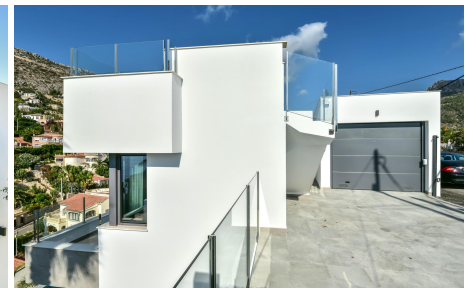

Villa de 6 dormitorios en Calpe

Ref: SH2110

2.200.000

€

Construido :	2021	Jardín :	terrazas grandes	Vivienda :	332 m2 m ²
Certificado energético :	X	Orientación :	N/A	Parcela :	727 m2 m ²
Dormitorios :	6	Vistas :	mar y montaña		
Baños :	6				

Lo que llama la atención en esta hermosa villa es, sin duda, el pilar de mármol luminoso en la sala de estar / cocina. Por la noche da una sensación muy cálida y única. Además, esta villa tiene seis dormitorios y seis baños. La sauna, la enorme terraza en la azotea y la hermosa piscina garantizan que sin duda podrá relajarse aquí....